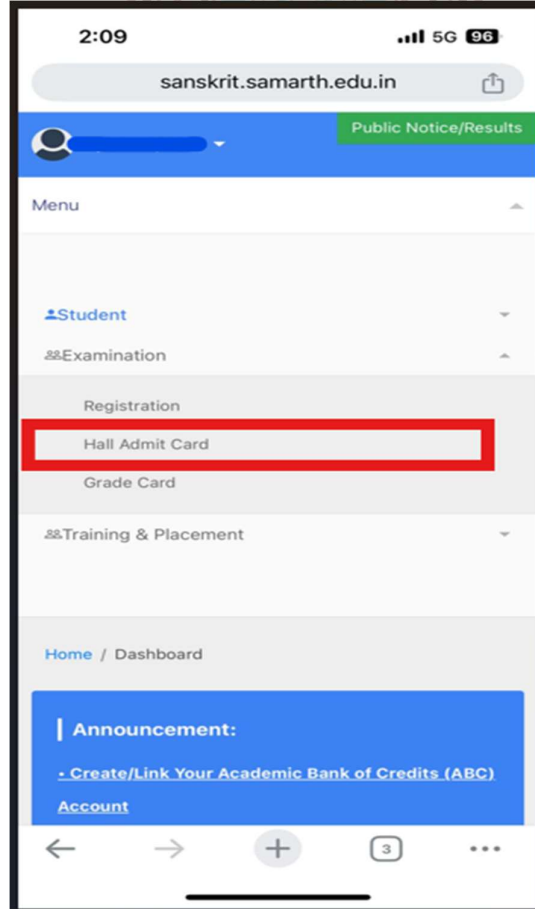

4. इसके बाद Hall Admit Card पर क्लिक करें।