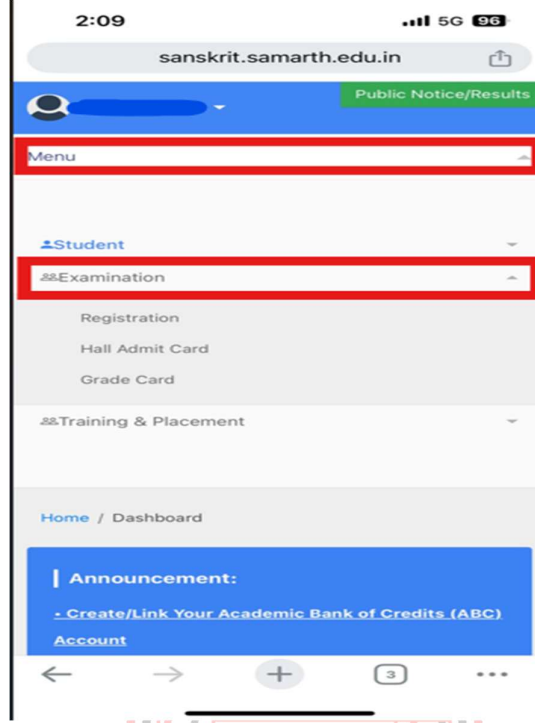

केन्द्रीय संस्कृत विश्वविद्यालय
Central Sanskrit University
(संसद के अधिनियम द्वारा स्थापित)
(Established by An Act of Parliament)
जयपुर परिसर, जयपुर (राज.)
(Jaipur Campus, Jaipur (Raj.)-302018)