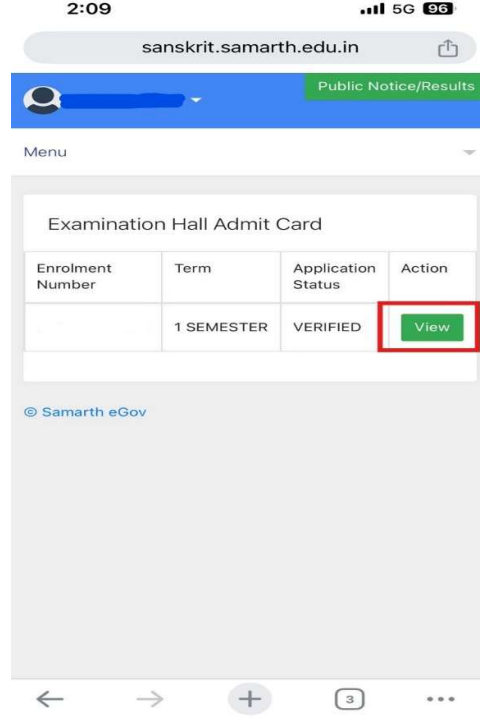

केन्द्रीय संस्कृत विश्वविद्यालय
Central Sanskrit University
(संसद के अधिनियम द्वारा स्थापित)
(Established by An Act of Parliament)
जयपुर परिसर, जयपुर (राज.)
(Jaipur Campus, Jaipur (Raj.))-302018

5. इसके बाद छात्र View पर क्लिक करें।